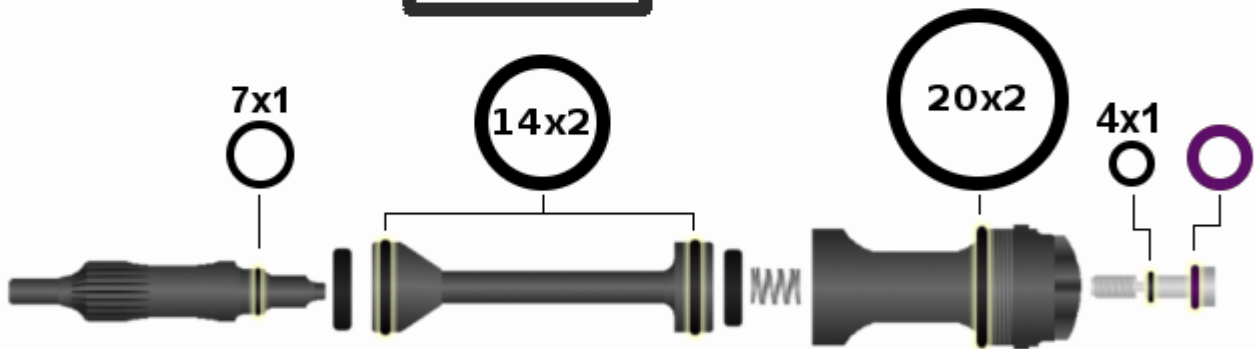

**Eclipse GEO2<sup>®</sup>**  
**Color O-Ring Manual**  
**CaptainOring.com**

**Bolt & Bolt Can**

**Prop Shaft**

**SL3 Inline Regulator**