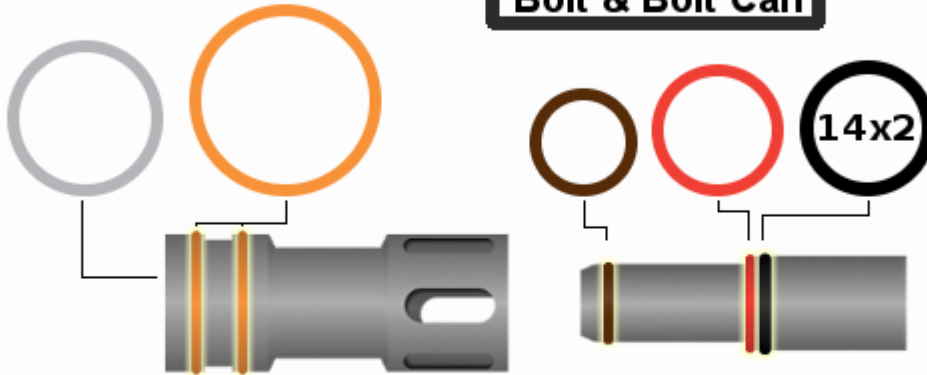

**Eclipse GEO2<sup>®</sup>**  
**Color O-Ring Manual**  
**CaptainOring.com**

**Bolt & Bolt Can**

**Prop Shaft**

**SL3 Inline Regulator**